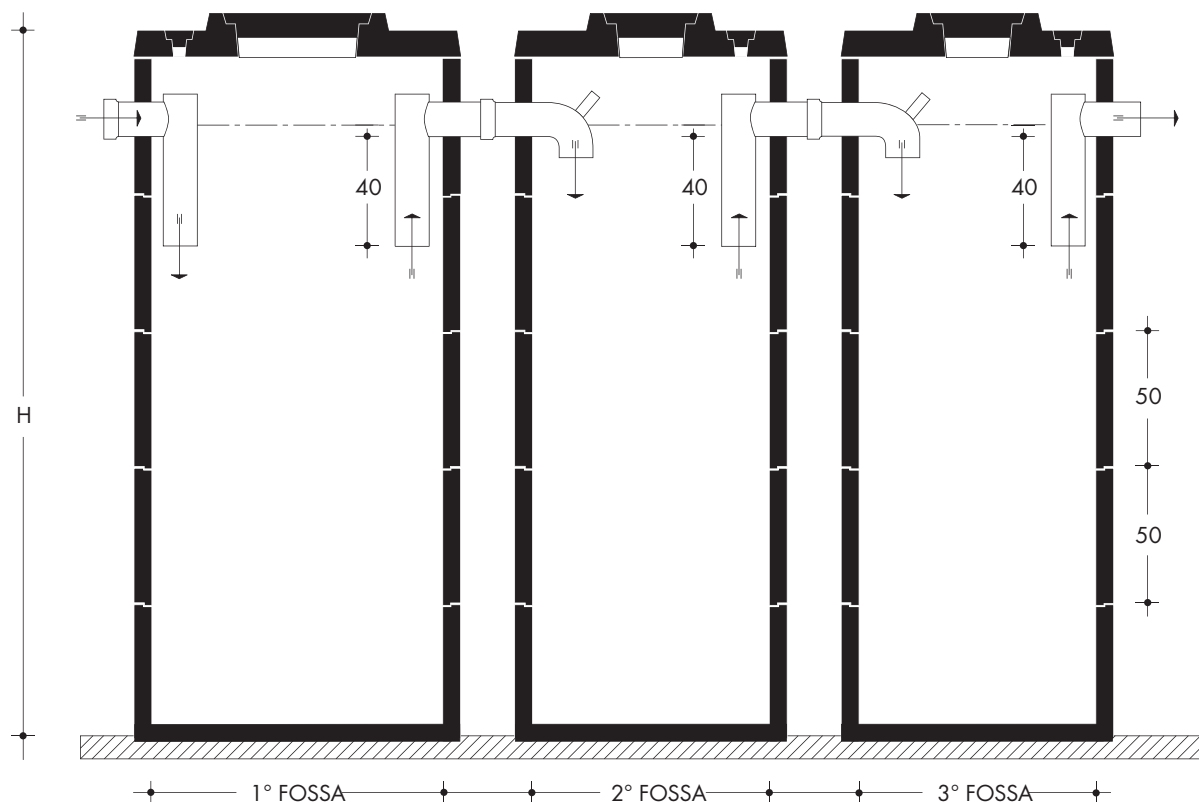

COMPLESSO SETTICO A TRE FOSSE CIRCOLARI TIPO "LEGNANO"

SEZIONE

CODICE PRODOTTO	PERSONE DA SERVIRE	Ø 1° FOSSA cm	Ø 2° FOSSA cm	Ø 3° FOSSA cm	H cm	PESO Kg
FL100220	fino a 8	100	80	80	220	3270
FL100270	da 8 a 12	100	80	80	270	3910
FL125220	da 12 a 15	125	100	100	220	4790
FL125270	da 15 a 20	125	100	100	270	5700
FL150225	da 20 a 24	150	125	125	225	6380
FL150275	da 24 a 30	150	125	125	275	7520
FL200225	da 30 a 35	200	150	150	225	9100
FL200275	da 35 a 45	200	150	150	275	10480
FL234225	da 45 a 60	234	200	200	225	13440
FL234275	da 60 a 70	234	200	200	275	15140
FL350225	da 70 a 100	350	234	234	230	18160
FL500225	fino a 200	500	350	350	230	27920