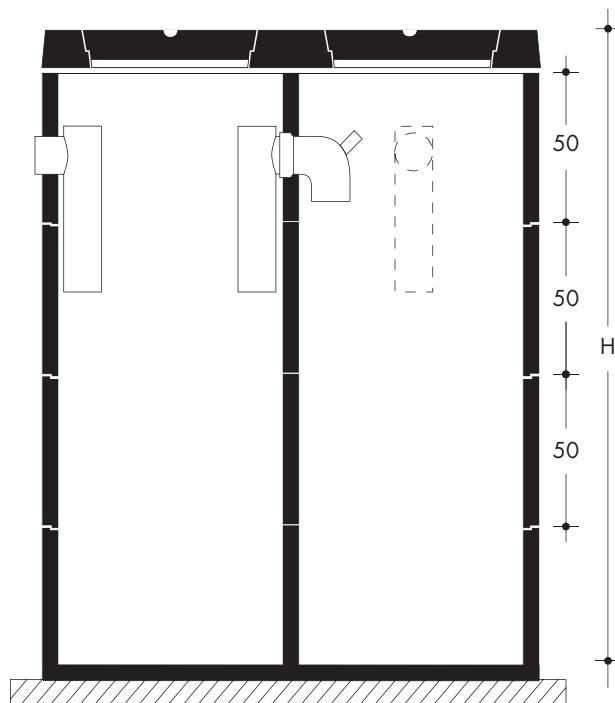

FOSSA SETTICA CIRCOLARE A TRE SCOMPARTI TIPO "COMO"

ASSONOMETRIA

SEZIONE

CODICE PRODOTTO	Ø cm	H cm	PERSONE DA SERVIRE	PESO Kg.
FC150215F	150	215	10	2800
FC150265F	150	265	13	3200
FC200215F	200	215	18	4340
FC200265F	200	265	22	5040
FC234235	234	235	25	6320
FC234285	234	285	30	7320
* FC350230	350	230	55	9120
* FC350280	350	280	70	10900
* FC500230	500	230	110	16280
* FC500280	500	280	140	19250

* escluso fondo

PIANTA