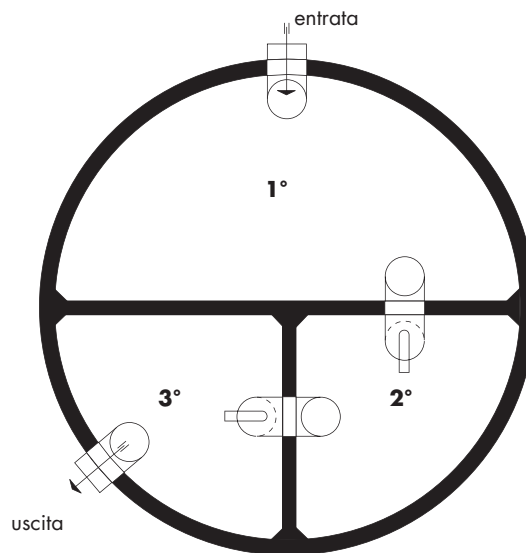

FOSSA SETTICA CIRCOLARE A TRE SCOMPARTI TIPO "COMO"

ASSONOMETRIA

SEZIONE

CODICE PRODOTTO	Ø cm	H cm	PERSONE DA SERVIRE	PESO Kg.
FC150215F	150	215	10	2800
FC150265F	150	265	13	3200
FC200215F	200	215	18	4340
FC200265F	200	265	22	5040
FC234235	234	235	25	6320
FC234285	234	285	30	7320
* FC350230	350	230	55	9120
* FC350280	350	280	70	10900
* FC500230	500	230	110	16280
* FC500280	500	280	140	19250

* escluso fondo

PIANTA